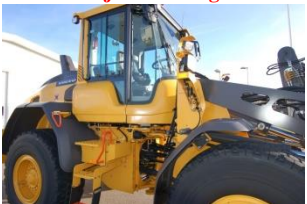

**Volvo L70H 2020 m LockUp
Miljömotor steg 5**

**Volvo EW160E 2020
Miljömotor steg 5**

Volvo A30G 4 500 tim. 2016

Volvo EC250E1 5 350 tim 2016

**Volvo A25G 3 950 tim. 2016
750 hjul**

**Volvo EWR170E 2020
Miljömotor steg 5**